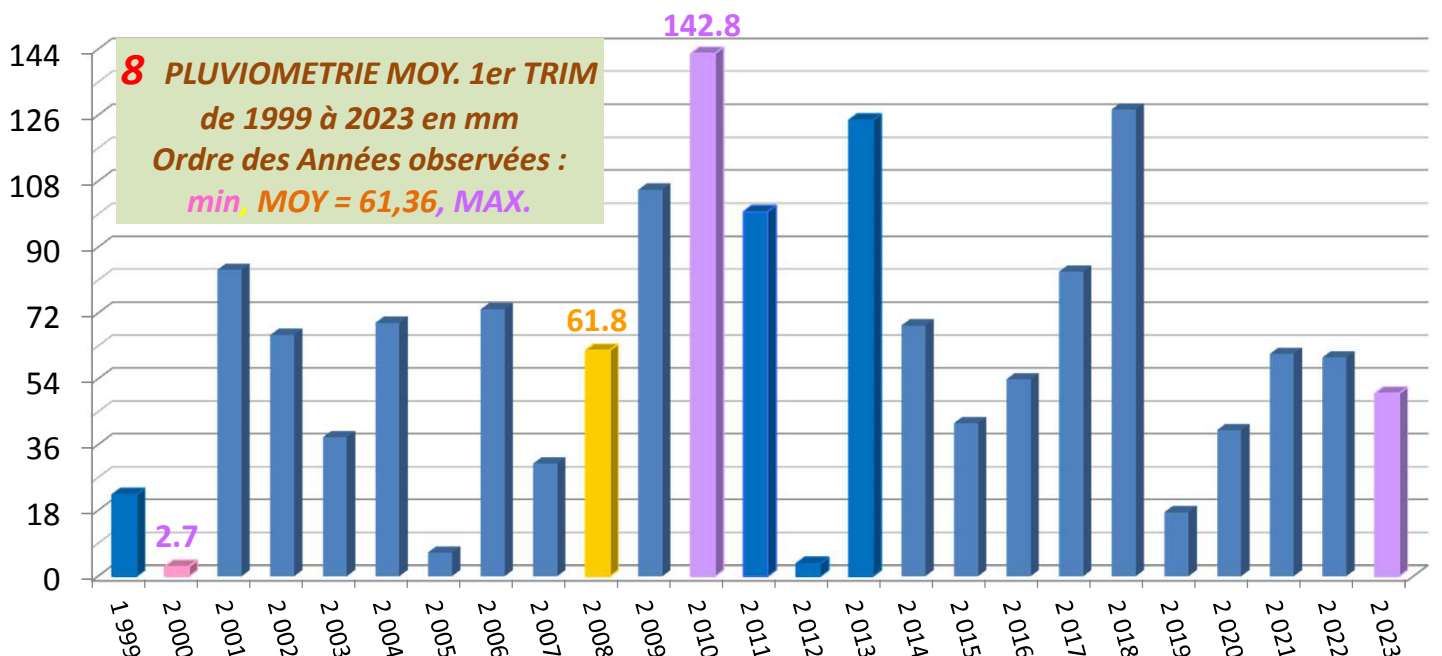

1 EVOLUTION PLUIES LAURET FIN MARS 2023.

2 CUMULS LAURET FIN MARS 2023

3 GRAPHIQUE PLUIES LAURET de JANVIER à MAR 2023.

4 EVOLUTIONS PLUIES de JANVIER de 2001 à 2023 à LAURET :

5 EVOLUTION PLUIES de FEVRIER de 2001 à 2023 LAURET :

6 EVOLUTION PLUIES de MARS de 2001 à 2023 LAURET :

CUMULS		10 RECAPITULATIF des PLUIES à LAURET de 1999 à 2023 par : Mois., mini / MAX par mois. / Trimestre. / Mi-année, Moy. Mensuelle / An, etc...																									
		1	2	3	4	5	6	7	8	9	10	11	12	13	14	15	16	17	18	19	20	21	22	23	24	25	
1999-2023																											26
																											MOY / 25 ans
JANVIER																											66.4
FEVRIER																											0.0
MARS																											54.8
1er TRIM. MOY.																											0.0
2e TRIM. MOY.																											0.0
Mi Année Moy																											54.8
JUILLET																											0.0
AOUT																											0.0
SEPTEMBRE																											0.0
3e TRIM. MOY.																											0.0
OCTOBRE																											0.0
NOVEMBRE																											0.0
DECEMBRE																											0.0
4e TRIM. MOY.																											0.0
MOY. 12 MOIS																											0.0