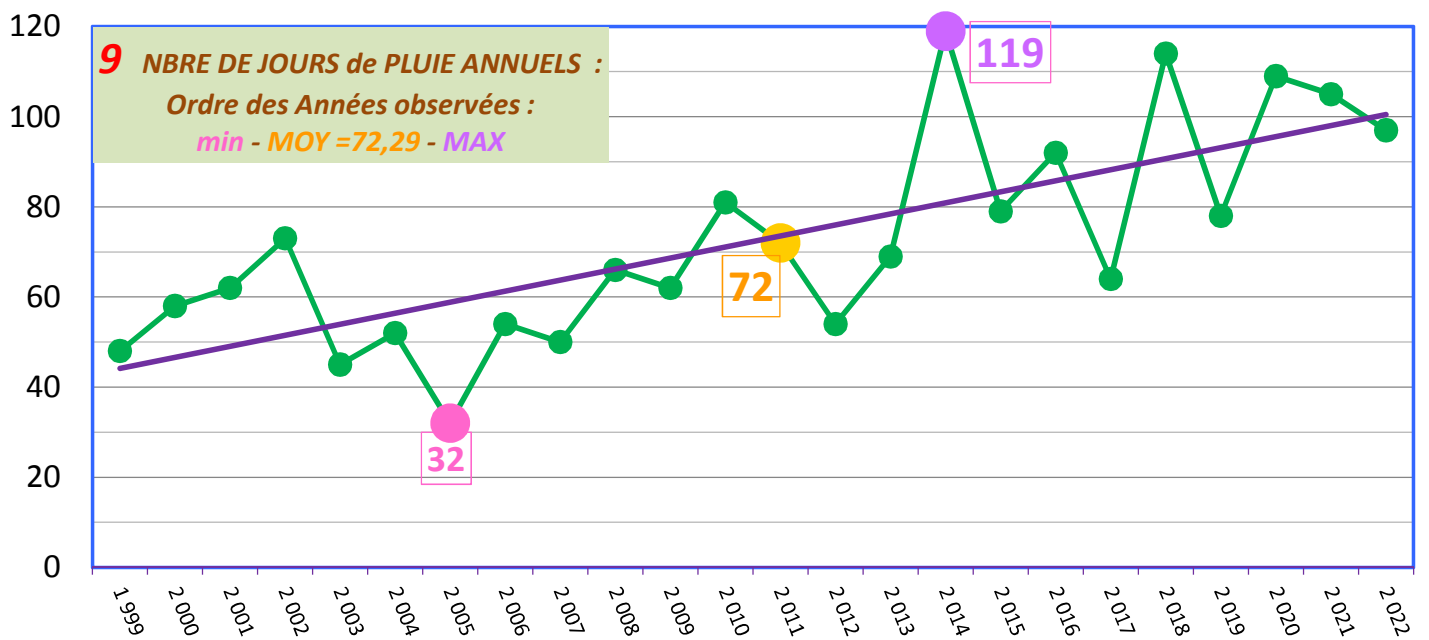

1 EVOLUTION PLUIES LAURET FIN MARS 2023.

2 CUMULS LAURET FIN MARS 2023

3 GRAPHIQUE PLUIES LAURET de JANVIER à MAR 2023.

4 EVOLUTIONS PLUIES de JANVIER de 2001 à 2023 à LAURET :

5 EVOLUTION PLUIES de FEVRIER de 2001 à 2023 LAURET :

6 EVOLUTION PLUIES de MARS de 2001 à 2023 LAURET :

CUMULS		10 RECAPITULATIF des PLUIES à LAURET de 1999 à 2023 par : Mois., mini / MAX par mois. / Trimestre. / Mi-année, Moy. Mensuelle / An, etc...																									
		1	2	3	4	5	6	7	8	9	10	11	12	13	14	15	16	17	18	19	20	21	22	23	24	25	
1999-2023																											26
																											MOY / 25 ans
JANVIER																											66.4
FEVRIER																											0.0
MARS																											54.8
1er TRIM. MOY.																											0.0
2e TRIM. MOY.																											0.0
Mi Année Moy																											54.8
JUILLET																											0.0
AOUT																											0.0
SEPTEMBRE																											0.0
3e TRIM. MOY.																											0.0
OCTOBRE																											0.0
NOVEMBRE																											0.0
DECEMBRE																											0.0
4e TRIM. MOY.																											0.0
MOY. 12 MOIS																											0.0