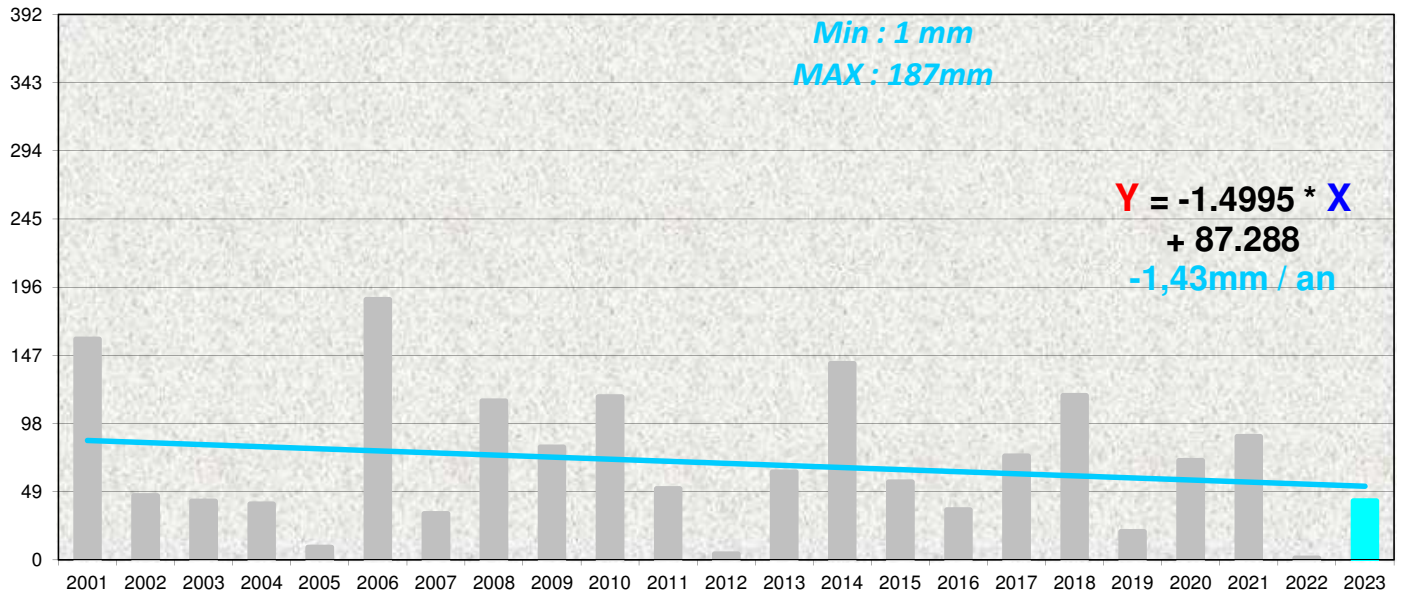

1 EVOLUTION PLUIES LAURET FIN MARS 2023.

2 CUMULS LAURET FIN MARS 2023

3 GRAPHIQUE PLUIES LAURET de JANVIER à MAR 2023.

4 EVOLUTIONS PLUIES de JANVIER de 2001 à 2023 à LAURET :

5 EVOLUTION PLUIES de FEVRIER de 2001 à 2023 LAURET :

6 EVOLUTION PLUIES de MARS de 2001 à 2023 LAURET :

CUMULS		10 RECAPITULATIF des PLUIES à LAURET de 1999 à 2023 par : Mois., mini / MAX par mois. / Trimestre. / Mi-année, Moy. Mensuelle / An, etc...																									
		1	2	3	4	5	6	7	8	9	10	11	12	13	14	15	16	17	18	19	20	21	22	23	24	25	
1999-2023																											26
																											MOY / 25 ans
JANVIER																											66.4
FEVRIER																											0.0
MARS																											54.8
1er TRIM. MOY.																											0.0
2e TRIM. MOY.																											0.0
Mi Année Moy																											54.8
JUILLET																											0.0
AOUT																											0.0
SEPTEMBRE																											0.0
3e TRIM. MOY.																											0.0
OCTOBRE																											0.0
NOVEMBRE																											0.0
DECEMBRE																											0.0
4e TRIM. MOY.																											0.0
MOY. 12 MOIS																											0.0