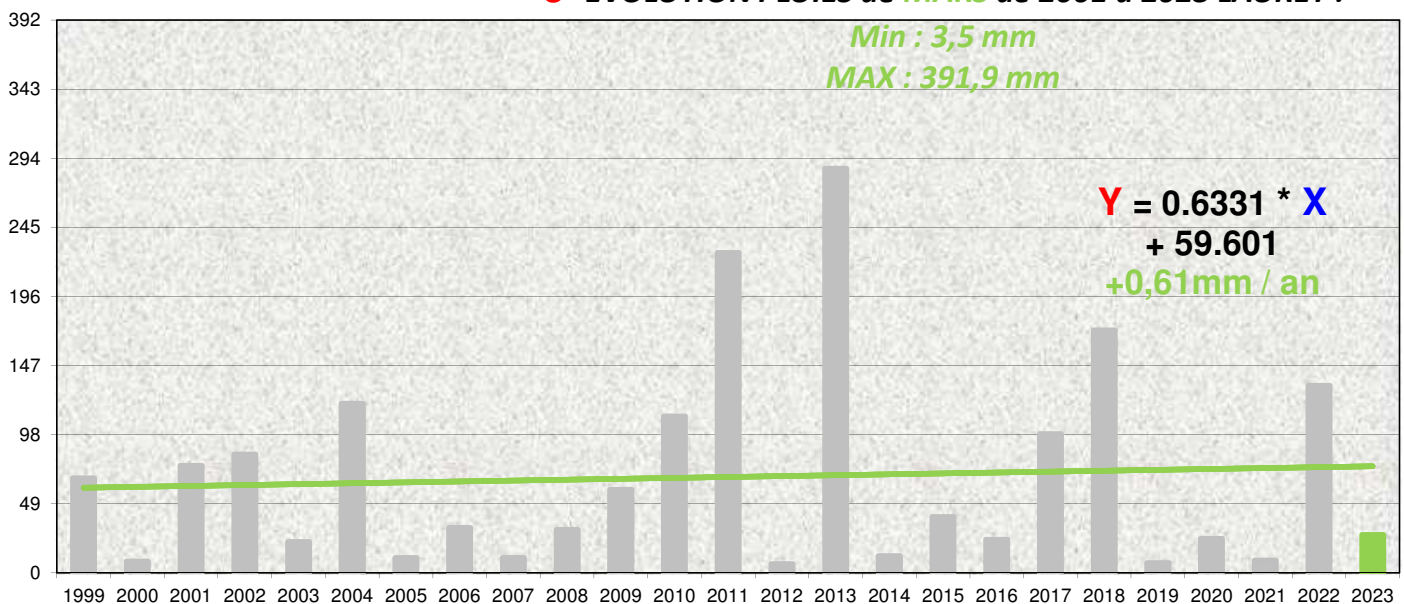

1 EVOLUTION PLUIES LAURET FIN MARS 2023.

2 CUMULS LAURET FIN MARS 2023

3 GRAPHIQUE PLUIES LAURET de JANVIER à MAR 2023.

4 EVOLUTIONS PLUIES de JANVIER de 2001 à 2023 à LAURET :

5 EVOLUTION PLUIES de FEVRIER de 2001 à 2023 LAURET :

6 EVOLUTION PLUIES de MARS de 2001 à 2023 LAURET :

CUMULS		10 RECAPITULATIF des PLUIES à LAURET de 1999 à 2023 par : Mois., mini / MAX par mois. / Trimestre. / Mi-année, Moy. Mensuelle / An, etc...																									
		1	2	3	4	5	6	7	8	9	10	11	12	13	14	15	16	17	18	19	20	21	22	23	24	25	
1999-2023																											26
																											MOY / 25 ans
JANVIER																											66.4
FEVRIER																											0.0
MARS																											54.8
1er TRIM. MOY.																											0.0
2e TRIM. MOY.																											0.0
Mi Année Moy																											54.8
JUILLET																											0.0
AOUT																											0.0
SEPTEMBRE																											0.0
3e TRIM. MOY.																											0.0
OCTOBRE																											0.0
NOVEMBRE																											0.0
DECEMBRE																											0.0
4e TRIM. MOY.																											0.0
MOY. 12 MOIS																											0.0