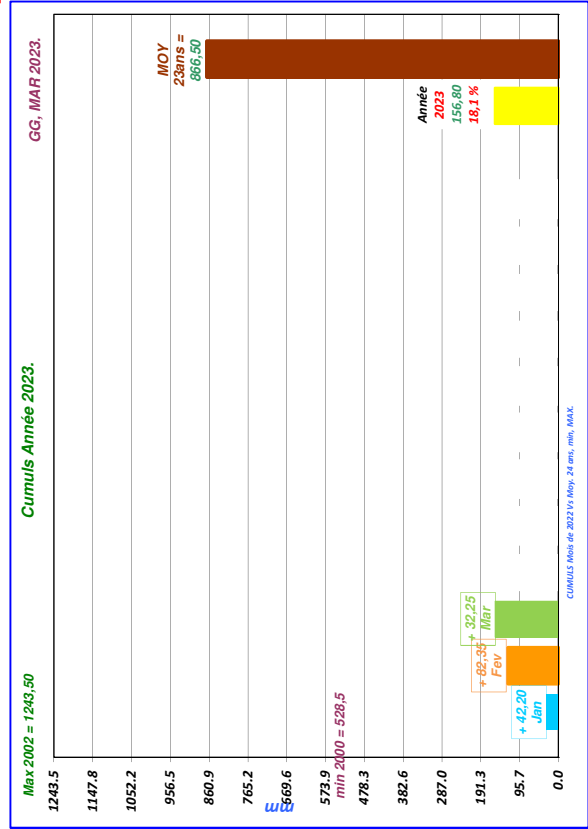

BILAN PREMIER À LAURET

2023	CUMUL AN	DEC 1	DEC 2	DEC 3	1	2	3	4	5	6	7	8	9	10	11	12	13	14	15	16	17	18	19	20	21	22	23	24	25	26	27	28	29	30	31	Obs.	Jours Pluie	2022 Jrs mm									
Pluies à Lauret, chez et par GG 2023.																																															
JANVIER	31.00	31			0	25.8	4		0.10	0.9										G-1°	G-1°	G-1°	G-1°	G-1°	G-1°	G-3°	G-3°	G-3°	G-3°	G-2°	G-2°	G-4°	G-2°	G-3°	G-5°	G-5°	G-3°	G-1°		5	1 en 2022	31					
42.20	42.20	11.2			42.20							0.6	0.6							2																				4	31						
LUNE																																															
FEVRIER	47.20	5						0.5	4.5					G-2°	G-2°	G-2°																									2						
82.35	52.20	5.0			124.55									5											0.05	44	19	5	4	0.3											1	46.7 en 2022	59				
LUNE																																															
MARS	136.55	12						4.0	1.5	2.0	4.50																														4						
32.25	148.90	12.4						G-1°	G-2°	G-1°		8.5	0.05																												4						
TOTAL	156.80	48	28.55	80.25	0.20	25.8	4.00	0.0	4.5	4.6	2.4	2.0	4.5	0.0	13.0	8.5	0.1	0.0	2.0	0.0	2.6	2.4	0.0	0.0	0.2	46.9	19.1	0.00	7.0	4.0	0.3	1.5	0.0	1.3						6		179.52 en 2022	90				
156.80	156.80																																									6		156.80			
156.80																																												6		156.80	
156.80																																													6		156.80
Moy. de : 1.74 mm par jour depuis le début de l'année.																																															
Observations :	32																																														
Jours de pluie dont les jours de "traces" notés =0; "pas de pluie=ent																																															
Au 1er TRIM, au 31-03-2023, pluie tous les : 2.81 jours de 4.9 mm.																																															

1 EVOLUTION PLUIES LAURET FIN MARS 2023.

2 CUMULS LAURET FIN MARS 2023

3 GRAPHIQUE PLUIES LAURET de JANVIER à MAR 2023.

4 EVOLUTIONS PLUIES de JANVIER de 2001 à 2023 à LAURET :

5 EVOLUTION PLUIES de FEVRIER de 2001 à 2023 LAURET :