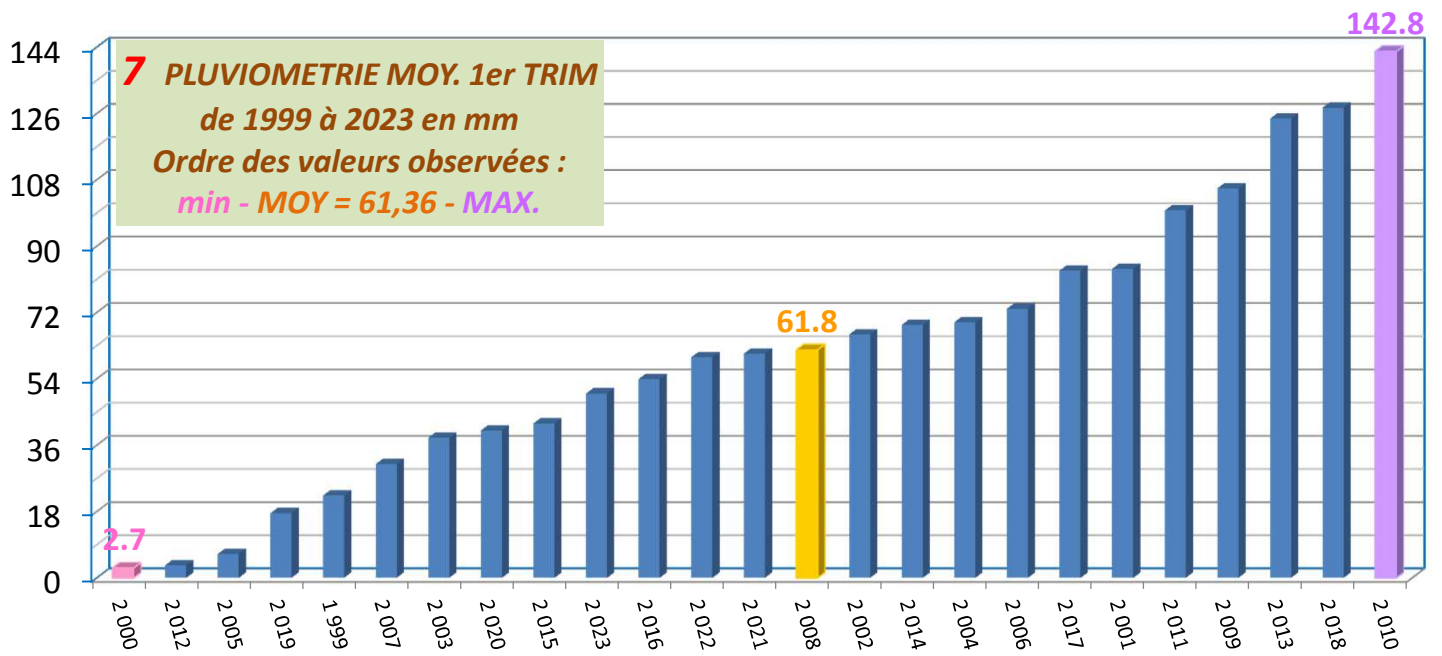

1 EVOLUTION PLUIES LAURET FIN MARS 2023.

2 CUMULS LAURET FIN MARS 2023

3 GRAPHIQUE PLUIES LAURET de JANVIER à MAR 2023.

4 EVOLUTIONS PLUIES de JANVIER de 2001 à 2023 à LAURET :

5 EVOLUTION PLUIES de FEVRIER de 2001 à 2023 LAURET :

6 EVOLUTION PLUIES de MARS de 2001 à 2023 LAURET :

CUMULS		10 RECAPITULATIF des PLUIES à LAURET de 1999 à 2023 par : Mois., mini / MAX par mois. / Trimestre. / Mi-année, Moy. Mensuelle / An, etc...																									
		1	2	3	4	5	6	7	8	9	10	11	12	13	14	15	16	17	18	19	20	21	22	23	24	25	
1999-2023																											26
																											MOY / 25 ans
JANVIER																											66.4
FEVRIER																											0.0
MARS																											54.8
1er TRIM. MOY.																											0.0
2e TRIM. MOY.																											0.0
Mi Année Moy																											54.8
JUILLET																											0.0
AOUT																											0.0
SEPTEMBRE																											0.0
3e TRIM. MOY.																											0.0
OCTOBRE																											0.0
NOVEMBRE																											0.0
DECEMBRE																											0.0
4e TRIM. MOY.																											0.0
MOY. 12 MOIS																											0.0