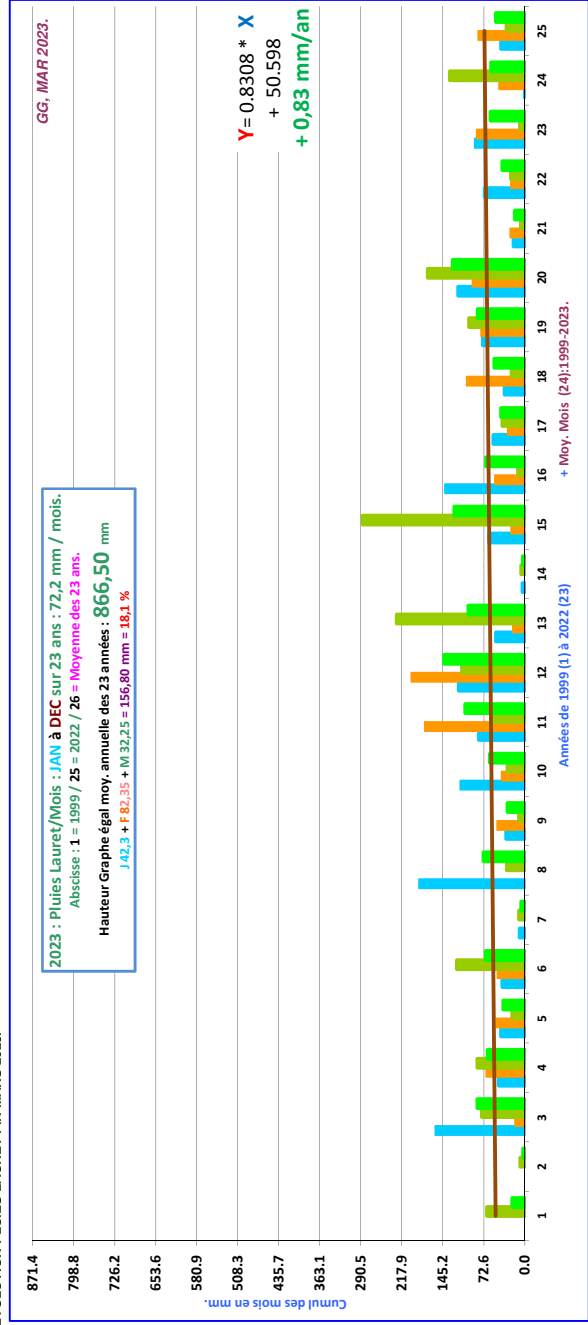

BILAN PREMIER À LAURET

2023	CUMUL AN	DEC 1	DEC 2	DEC 3	1	2	3	4	5	6	7	8	9	10	11	12	13	14	15	16	17	18	19	20	21	22	23	24	25	26	27	28	29	30	31	Obs.	Jours Pluie	2022 Jrs mm									
Pluies à Lauret, chez et par GG 2023.																																															
JANVIER	31.00	31			0	25.8	4		0.10	0.9										G-1°	G-1°	G-1°	G-1°	G-1°	G-1°	G-3°	G-3°	G-3°	G-3°	G-2°	G-2°	G-4°	G-2°	G-3°	G-5°	G-5°	G-3°	G-1°		5	1 en 2022	31					
42.20	42.20	11.2			42.20							0.6	0.6							2																				4	31						
LUNE																																															
FEVRIER	47.20	5						0.5	4.5					G-2°	G-2°	G-2°																									2						
82.35	52.20	5.0			124.55									5											0.05	44	19	5	4	0.3											1	46.7 en 2022	59				
LUNE																																															
MARS	136.55	12						4.0	1.5	2.0	4.50																														4						
32.25	148.90	12.4						G-1°	G-2°	G-1°		8.5	0.05																												4						
TOTAL	156.80	48	28.55	80.25	0.20	25.8	4.00	0.0	4.5	4.6	2.4	2.0	4.5	0.0	13.0	8.5	0.1	0.0	2.0	0.0	2.6	2.4	0.0	0.0	0.2	46.9	19.1	0.00	7.0	4.0	0.3	1.5	0.0	1.3						6		179.52 en 2022	90				
156.80	156.80																																									6		156.80			
156.80																																												6		156.80	
156.80																																													6		156.80
Moy. de : 1.74 mm par jour depuis le début de l'année.																																															
Observations :	32																																														
Jours de pluie dont les jours de "traces" notés =0; "pas de pluie=ent																																															
Au 1er TRIM, au 31-03-2023, pluie tous les : 2.81 jours de 4.9 mm.																																															

1 EVOLUTION PLUIES LAURET FIN MARS 2023.

2 CUMULS LAURET FIN MARS 2023

3 GRAPHIQUE PLUIES LAURET de JANVIER à MAR 2023.

4 EVOLUTIONS PLUIES de JANVIER de 2001 à 2023 à LAURET :

5 EVOLUTION PLUIES de FEVRIER de 2001 à 2023 LAURET :