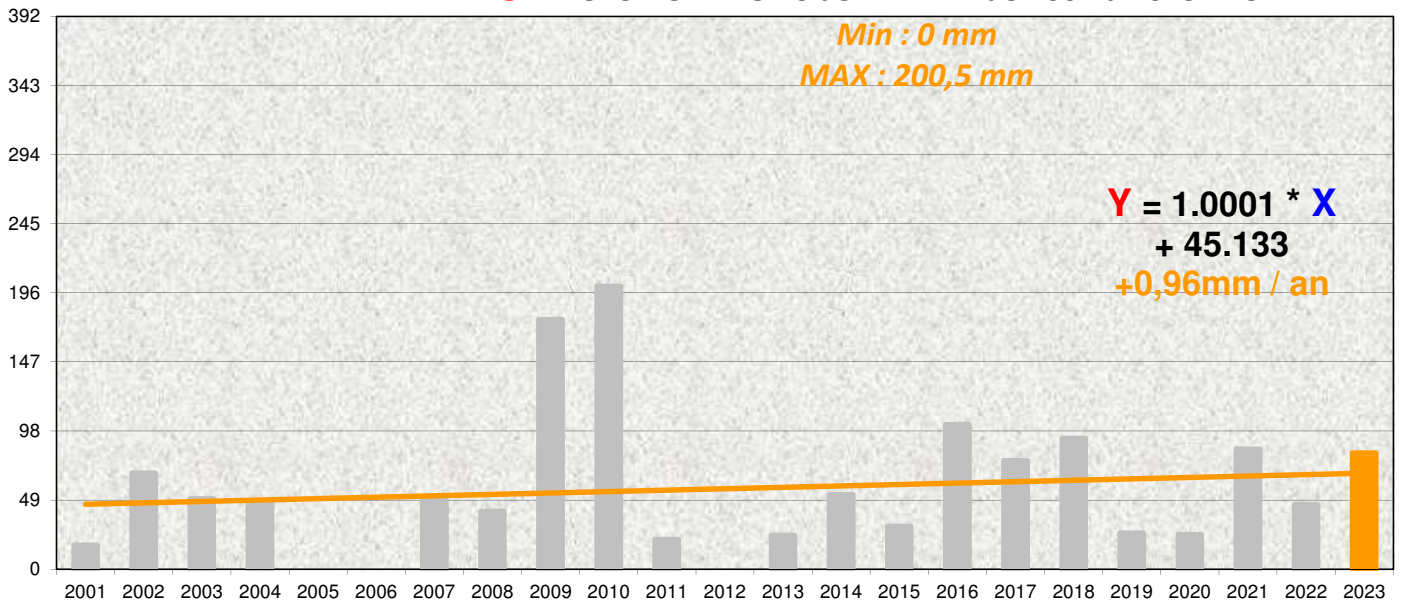

1 EVOLUTION PLUIES LAURET FIN MARS 2023.

2 CUMULS LAURET FIN MARS 2023

3 GRAPHIQUE PLUIES LAURET de JANVIER à MAR 2023.

4 EVOLUTIONS PLUIES de JANVIER de 2001 à 2023 à LAURET :

5 EVOLUTION PLUIES de FEVRIER de 2001 à 2023 LAURET :

6 EVOLUTION PLUIES de MARS de 2001 à 2023 LAURET :

CUMULS		10 RECAPITULATIF des PLUIES à LAURET de 1999 à 2023 par : Mois., mini / MAX par mois. / Trimestre. / Mi-année, Moy. Mensuelle / An, etc...																									
		1	2	3	4	5	6	7	8	9	10	11	12	13	14	15	16	17	18	19	20	21	22	23	24	25	
1999-2023																											26
																											MOY / 25 ans
JANVIER																											66.4
FEVRIER																											0.0
MARS																											54.8
1er TRIM. MOY.																											0.0
2e TRIM. MOY.																											0.0
Mi Année Moy																											54.8
JUILLET																											0.0
AOUT																											0.0
SEPTEMBRE																											0.0
3e TRIM. MOY.																											0.0
OCTOBRE																											0.0
NOVEMBRE																											0.0
DECEMBRE																											0.0
4e TRIM. MOY.																											0.0
MOY. 12 MOIS																											0.0